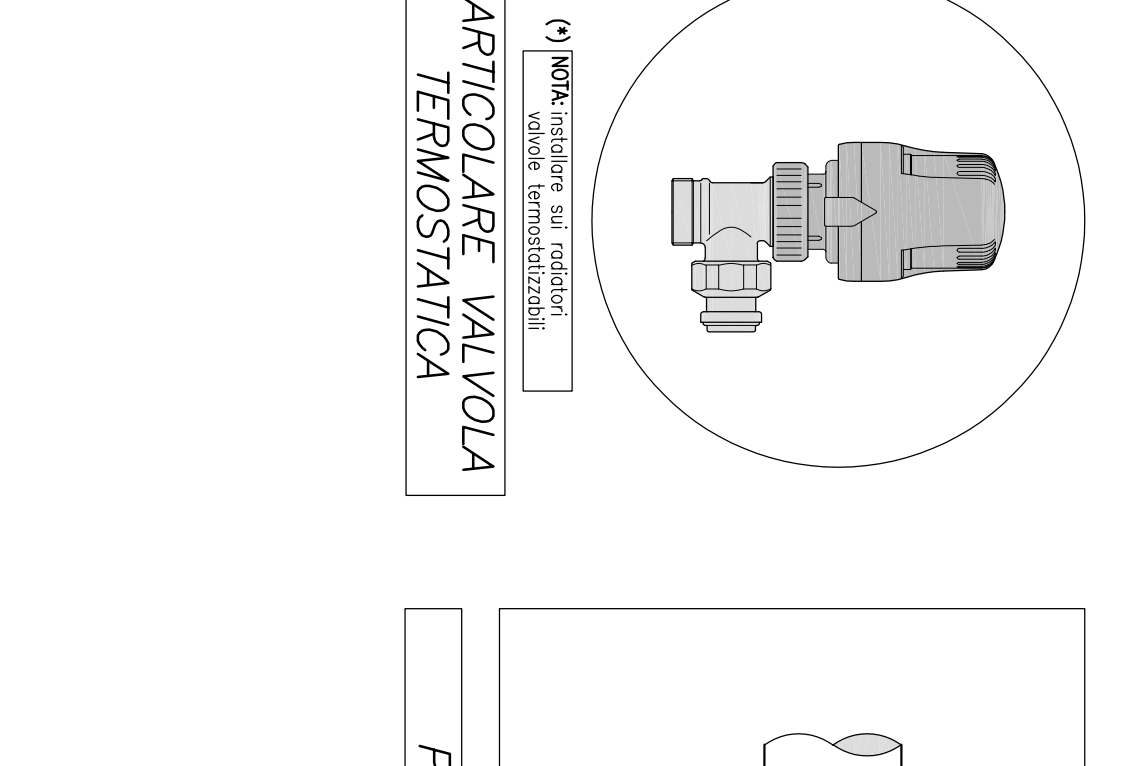

LEGENDA COMPONENTI C.T. and LEGENDA TUBAZIONI/APPLICAZIONI

NOTE INALI and GESTIONE FIVAZIONE ANTILIBRO

TABELLA TUBAZIONI

COLLAUDO IMPIANTO and NOTE POSA TUBAZIONI GAS A VISTA

- 1. Condizioni e caratteristiche generali... 2. Note generali... 3. Note generali... 4. Note generali...

Footer containing project details, company logo (ates), and contact information.