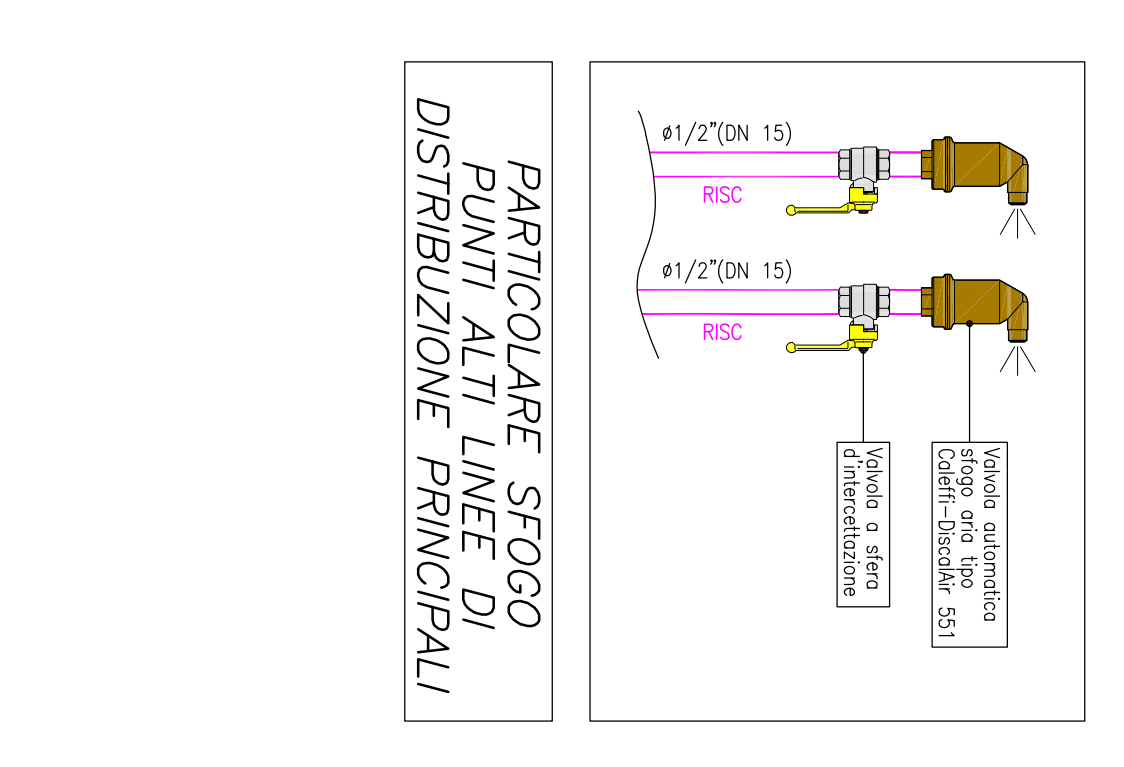

LEGENDA COMPONENTI C.T. and LEGENDA TUBAZIONI/APPLICAZIONI

NOTE INALI and GESTIONE FIVAZIONE ANTILIBRO

TABELLA TUBAZIONI

COLLAUDO IMPIANTO and NOTE POSA TUBAZIONI GAS A VISTA

- 1. Condizioni e caratteristiche generali... 2. Note generali... 3. Note generali... 4. Note generali...

Footer containing project details, company logo (ates), and contact information.