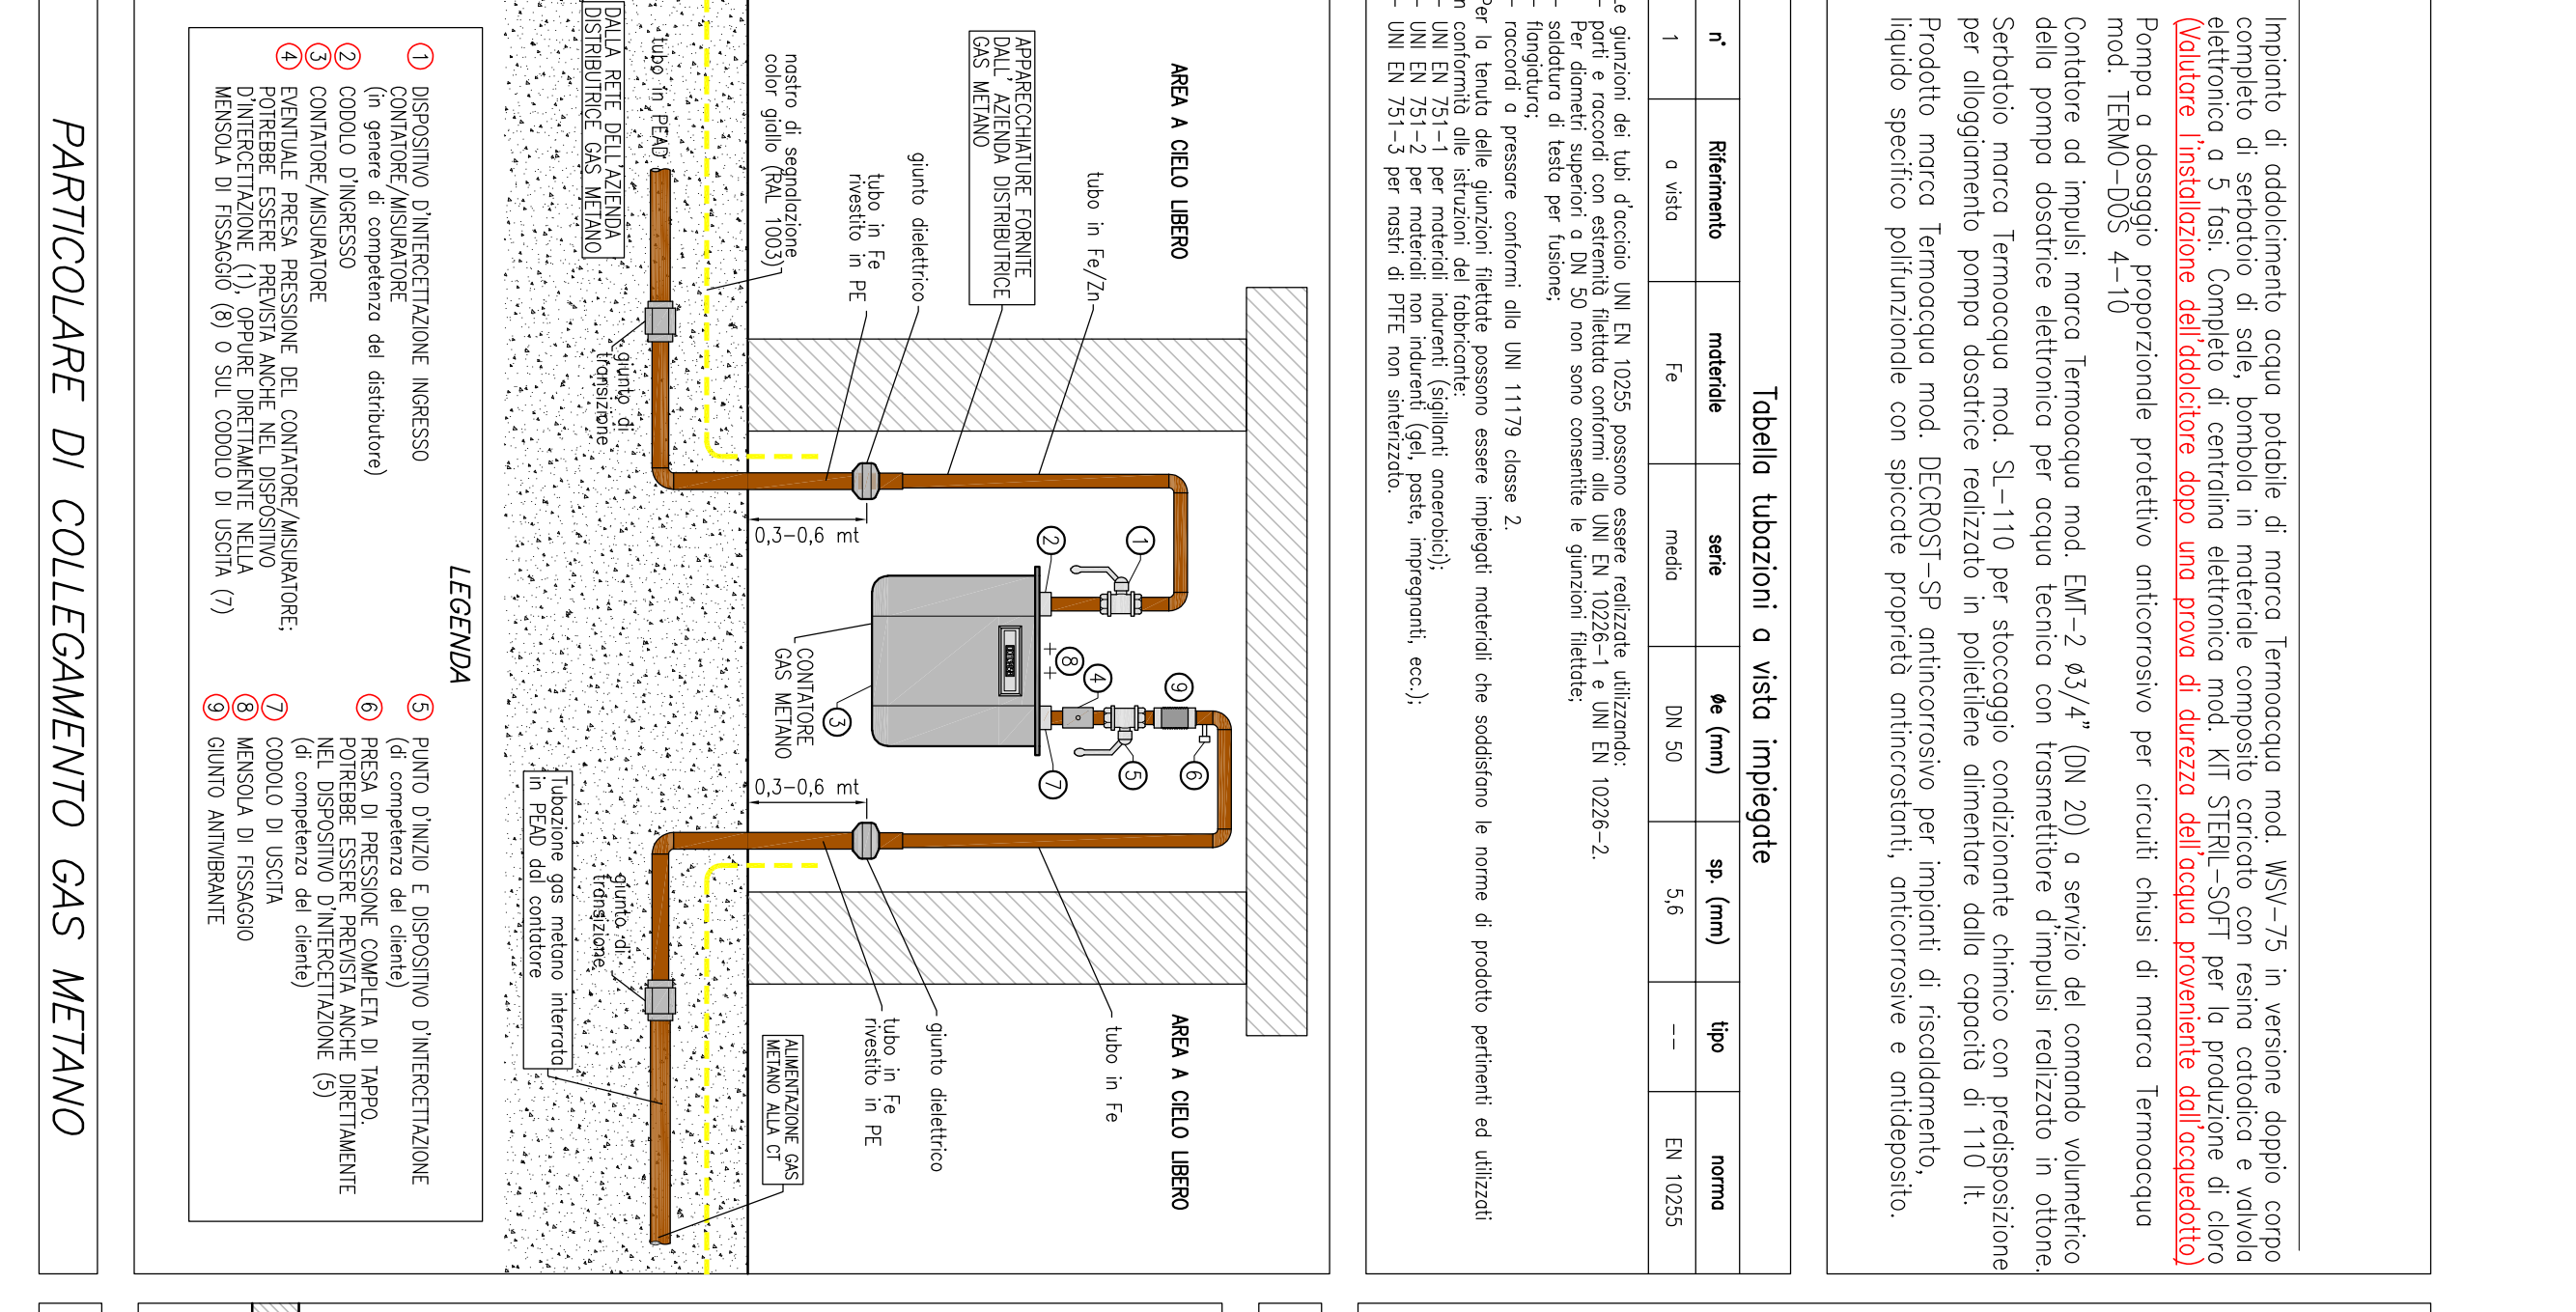

LEGENDA COMPONENTI C.T. and LEGENDA TUBAZIONI/APPLICAZIONI

NOTE INALI and GESTIONE FIVAZIONE ANTILIBRO

TABELLA TUBAZIONI

COLLAUDO IMPIANTO and NOTE POSA TUBAZIONI GAS A VISTA

- 1. Condizioni e caratteristiche generali... 2. Note generali... 3. Note generali... 4. Note generali...

Footer containing project details, company logo (ates), and contact information.