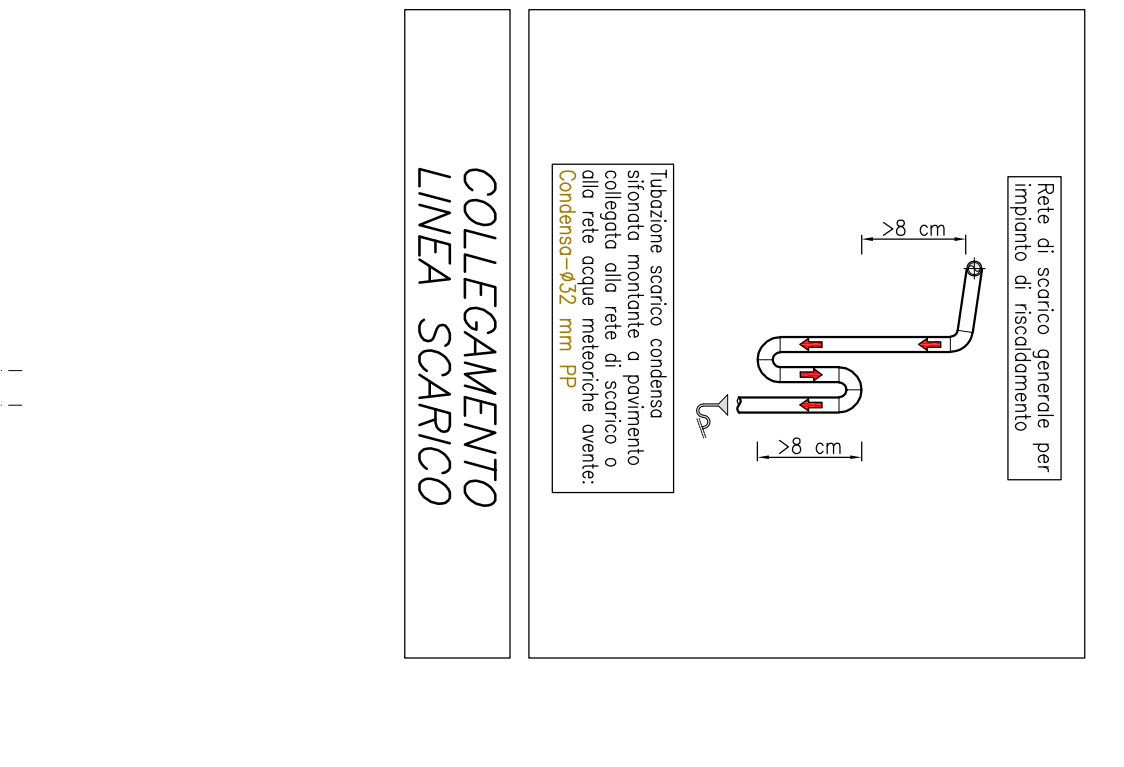

LEGENDA COMPONENTI C.T. and LEGENDA TUBAZIONI/APPLICAZIONI

NOTE INALI and GESTIONE FIVAZIONE ANTILIBRO

TABELLA TUBAZIONI

COLLAUDO IMPIANTO and NOTE POSA TUBAZIONI GAS A VISTA

- 1. Condizioni e caratteristiche generali... 2. Note generali... 3. Note generali... 4. Note generali...

Footer containing project details, company logo (ates), and contact information.