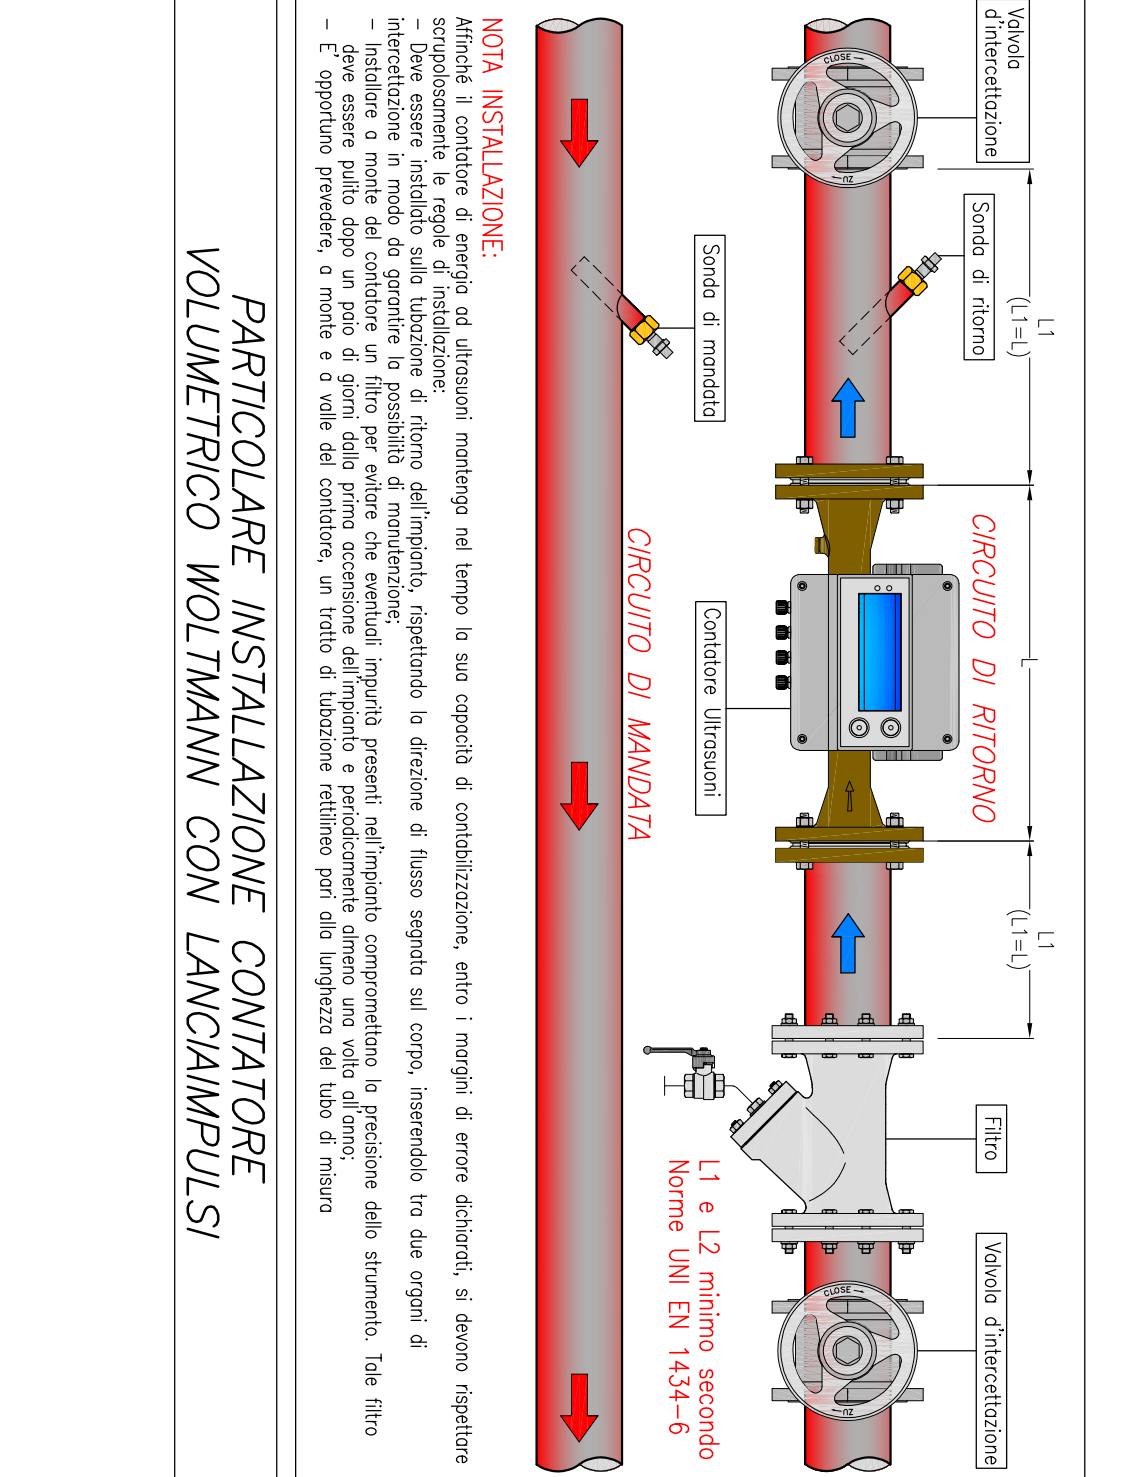

LEGENDA COMPONENTI C.T. and LEGENDA TUBAZIONI/APPLICAZIONI

NOTE INALI and GESTIONE FIVAZIONE ANTILIBRO

TABELLA TUBAZIONI

COLLAUDO IMPIANTO and NOTE POSA TUBAZIONI GAS A VISTA

- 1. Condizioni e caratteristiche generali... 2. Note generali... 3. Note generali... 4. Note generali...