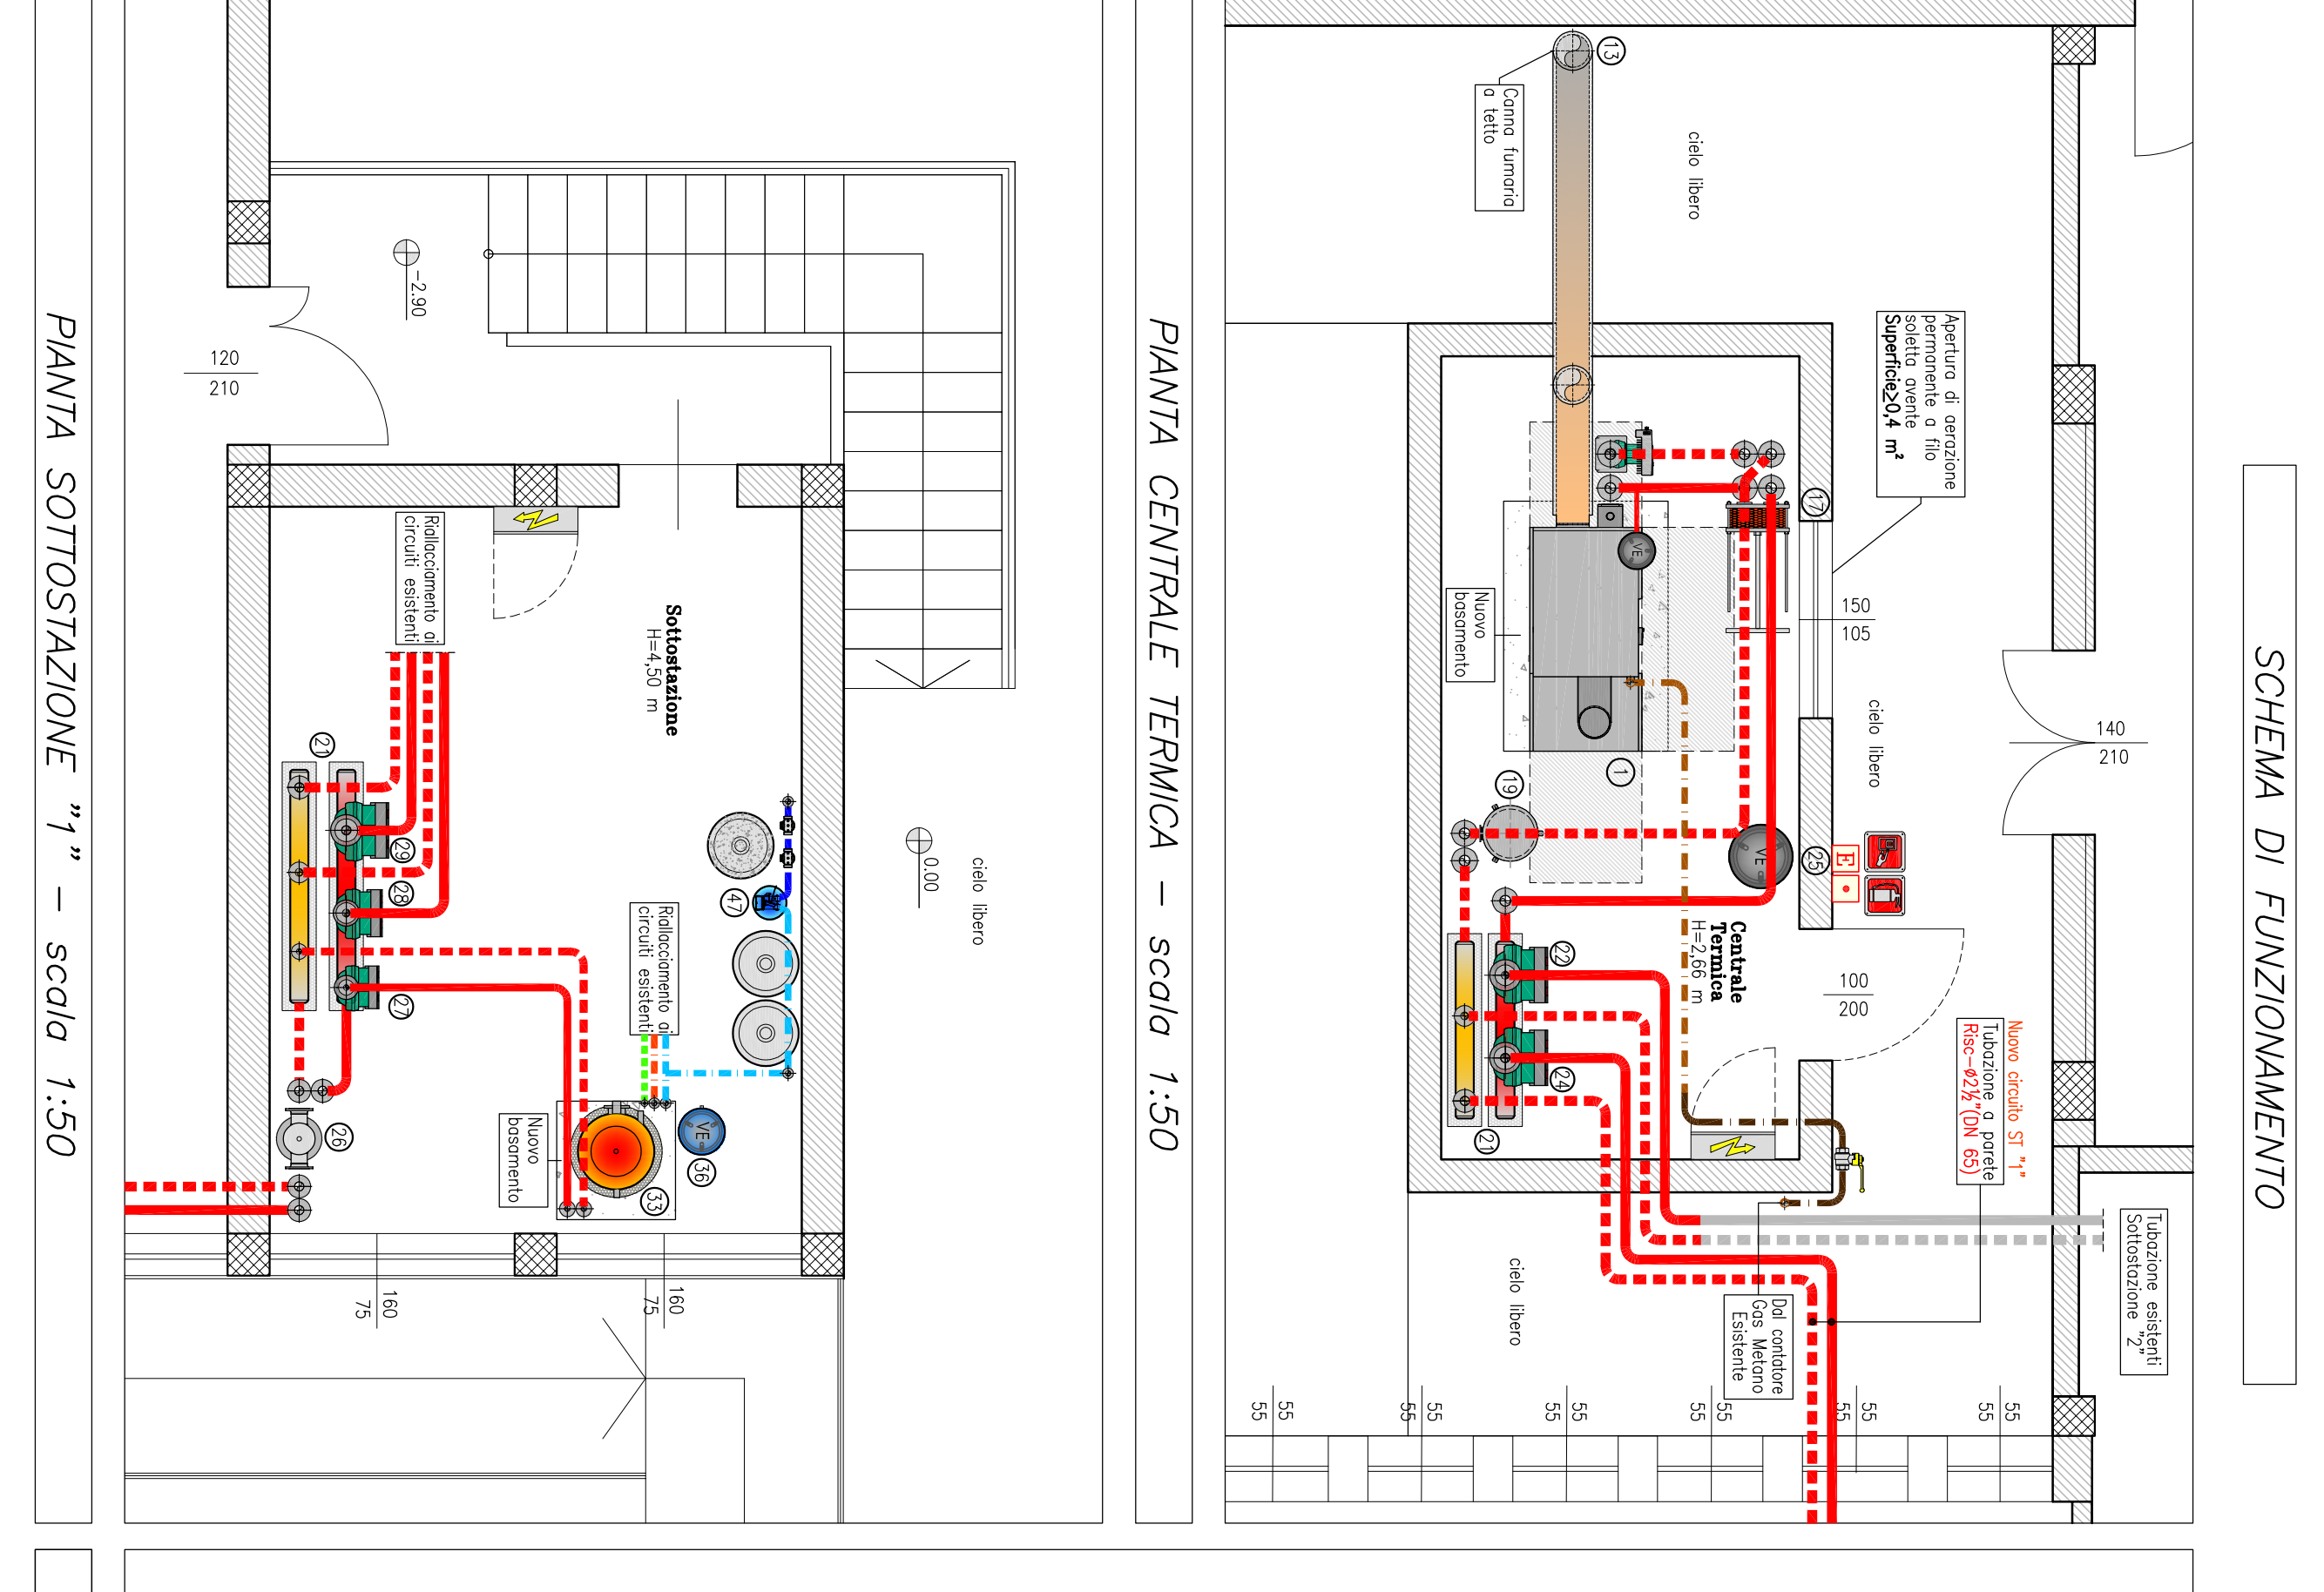

LEGENDA COMPONENTI C.T. and LEGENDA TUBAZIONI/APPLICAZIONI

NOTE INALI and GESTIONE FIVAZIONE ANTILIBRO

TABELLA TUBAZIONI

COLLAUDO IMPIANTO and NOTE POSA TUBAZIONI GAS A VISTA

- 1. Condizioni e caratteristiche generali... 2. Note generali... 3. Note generali... 4. Note generali...

Footer containing project details, company logo (ates), and contact information.