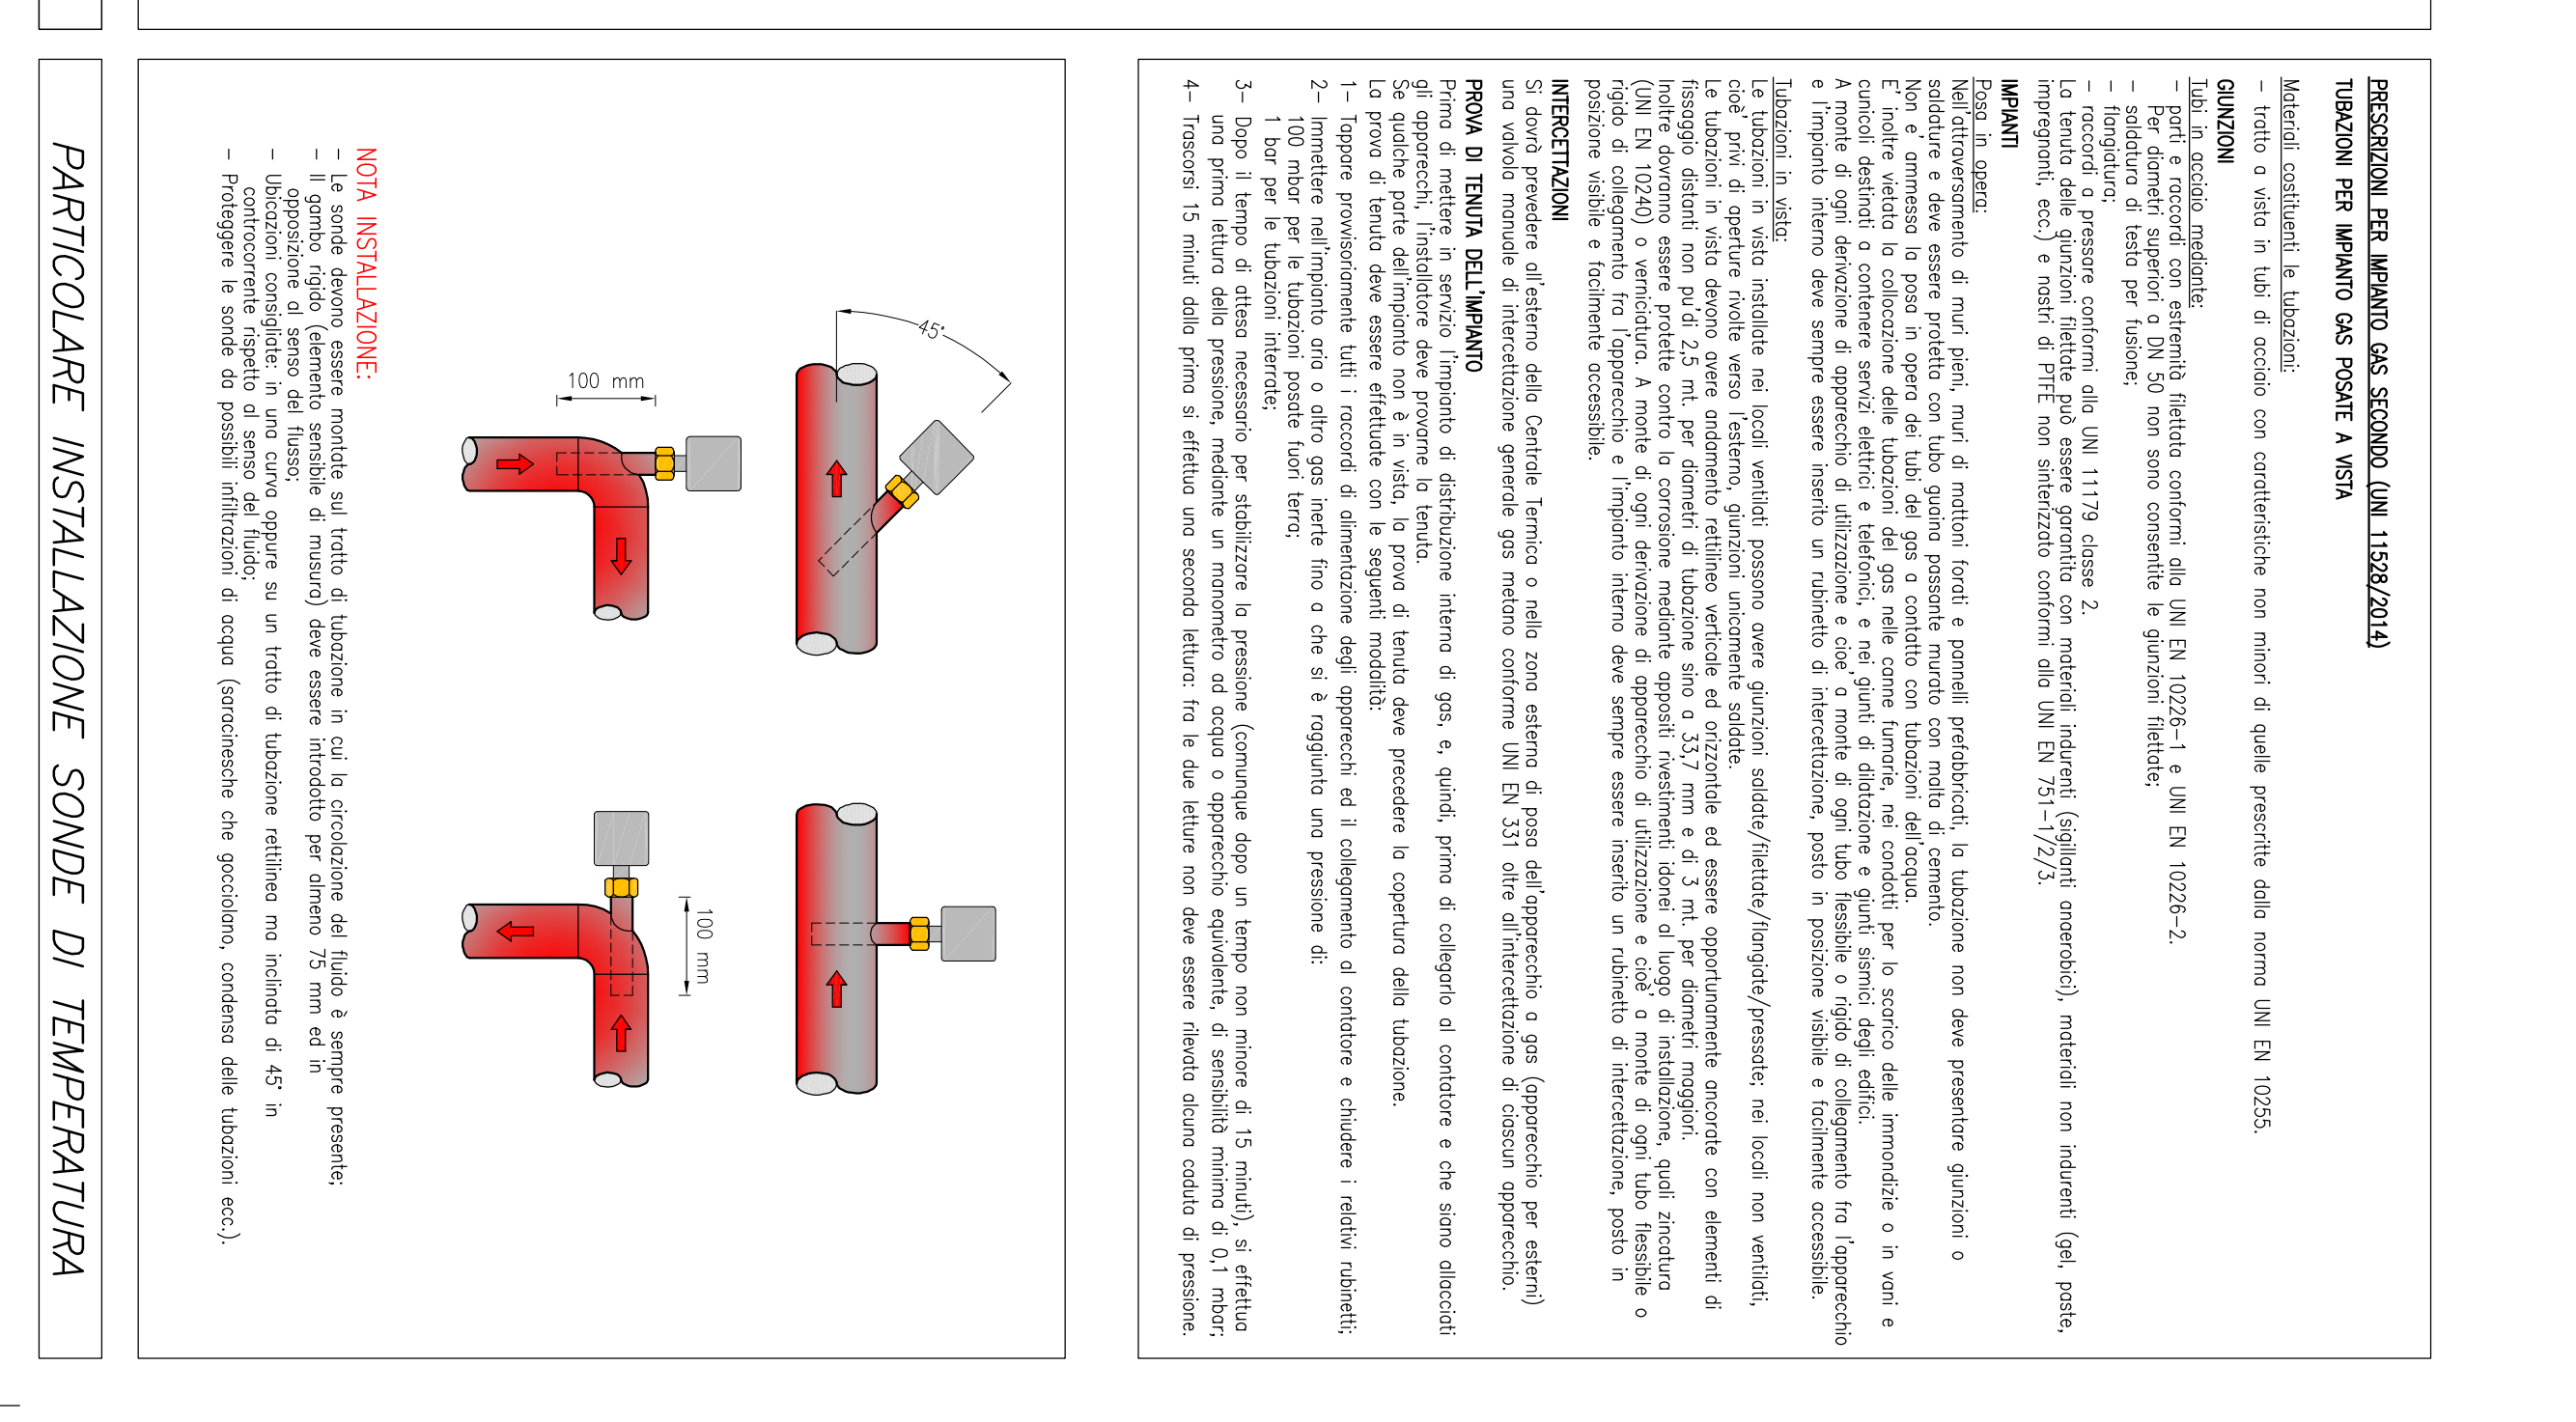

LEGENDA COMPONENTI C.T. and LEGENDA TUBAZIONI/APPLICAZIONI

NOTE INALI and GESTIONE FIVAZIONE ANTILIBRO

TABELLA TUBAZIONI

COLLAUDO IMPIANTO and NOTE POSA TUBAZIONI GAS A VISTA

- 1. Condizioni e caratteristiche generali... 2. Note generali... 3. Note generali... 4. Note generali...

Footer containing project details, company logo (ates), and contact information.