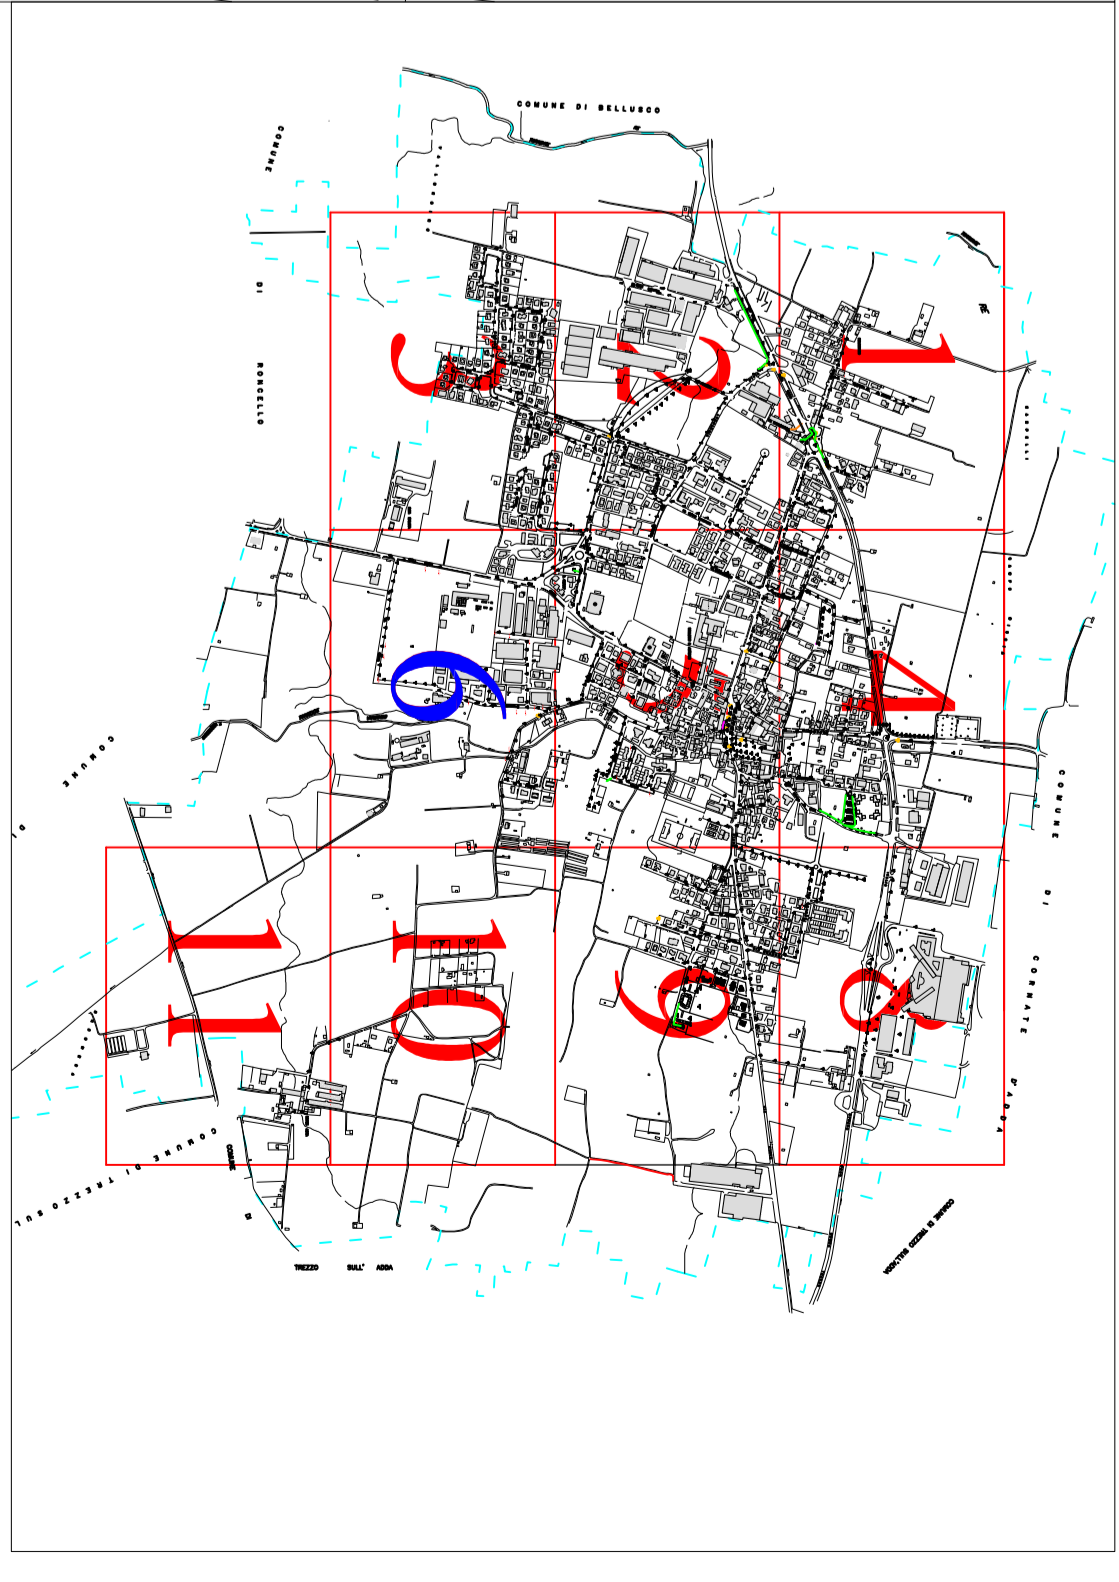

**COMUNE DI
BUSNAGO**
Regione Lombardia - Provincia di Monza Brianza
Piazzetta Marconi, 3 - 20874 Busnago (MB)

**Progetto Definitivo / Esecutivo per la
Riqualificazione degli Impianti di Illuminazione
Pubblica sul Territorio Comunale**

ates

PER-INO

ETECNO

PLANIMETRIA CON SULLUPPO DEGLI INTERVENTI
ZONA 03

SETTEMBRE 2020 1:1000

DATA: **2.6**
SOGLIA: **00**
REGIONE: **00**